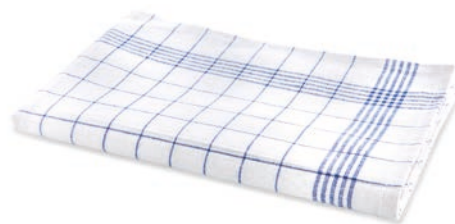

KÜCHENTEXILIEN

8405 - Geschirrtuch, 100% Baumwolle

Art. Nr.	Bezeichnung	Größe cm
8405	Geschirrtuch	50/70

Material: 100% Baumwolle, ca. 180 g/qm
Dessin: kariert
Farben: weiß-rot, weiß-blau, weiß-schwarz
Waschbar: bis 95 °C, koch- und chlorecht