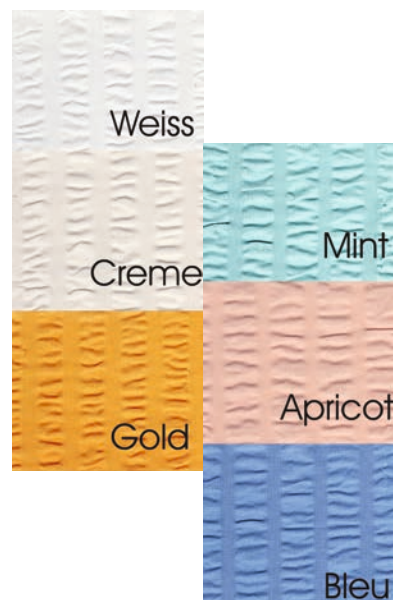

1070 - Seersucker-Bettwäsche, 100% Baumwolle, uni

Art. Nr.	Bezeichnung	Garnitur
1070	weiß	80/80 & 135/200
1070	creme	80/80 & 135/200
1070	gold	80/80 & 135/200
1070	apricot	80/80 & 135/200
1070	bleu	80/80 & 135/200
1070	mint	80/80 & 135/200

Uni Seersucker-Bettwäsche aus 100% Baumwolle. Die hochwertige Qualität ist bügelfrei, koch- und chlorecht. Mit Hotelverschluss.

Material: 100% Baumwolle, ca. 140 g/qm

Verschluss: Hotelverschluss

Dessin: uni

Farben: weiß, creme, gold, apricot, bleu, mint

Waschbar: bis 95°C

Pisa - Glatt-Satin-Bettwäsche, Mischgewebe, uni

Art. Nr.	Bezeichnung	Größe in cm
Pisa	Kissenbezug	40/40
Pisa	Kissenbezug	40/80
Pisa	Kissenbezug	60/80
Pisa	Kissenbezug	80/80
Pisa	Bettbezug	140/210

Glatt-Satin-Bettwäsche aus hochwertigem, langstapligem Ringspinn Garn.

Handgerissen. Mercerisiert, gekämmt, calandriert. Optisch aufgehellt. Atlas-Satin-Bindung.

Auch in 100% Baumwolle erhältlich (Artikelnr. 6080).

Material: 80% Baumwolle und 20% Polyester, ca. 135 g/qm

Verschluss: Hotelverschluss

Dessin: uni

Farbe: weiß

Waschbar: bis 95°C

**Sie suchen etwas anderes? Sprechen Sie uns an.
Wir erstellen Ihnen auch gerne ein unverbindliches Angebot**