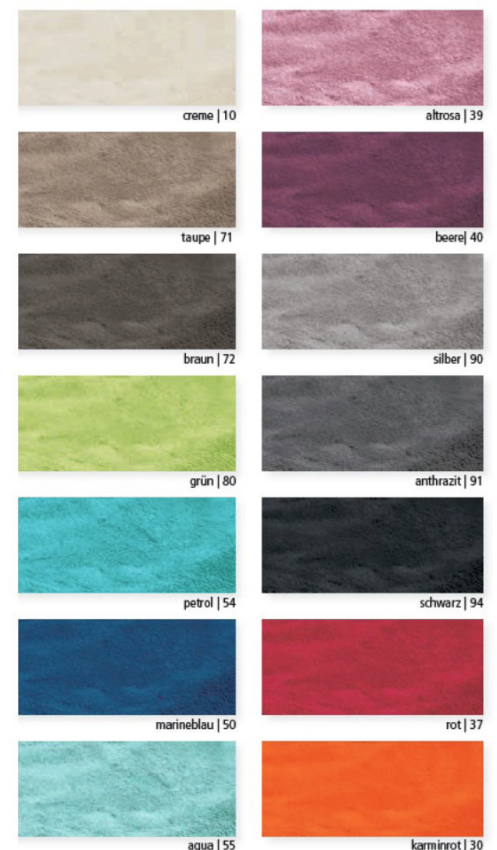

# SCHLAFDECKEN

## 3202 - Schlafdecke „Memphis“, 100% Polyester

Art. Nr.	Bezeichnung	Größe in cm
3202	silbergrau	150/200
3202	taupe	150/200
3202	marine	150/200
3202	schoko	150/200

Perfekt für das ganze Jahr!

Leichte und flauschige Microfaserdecke. Pflegeleicht.

**Material:** 100% Polyester, ca. 280 g/qm

**Farben:** creme, altrosa, taupe, beere, braun, silber, grün, anthrazit, petrol, schwarz, marineblau, rot, aqua, karminrot

**Waschbar:** bis 40°C

**Sie suchen etwas anderes? Sprechen Sie uns an.  
Wir erstellen Ihnen auch gerne ein unverbindliches Angebot**